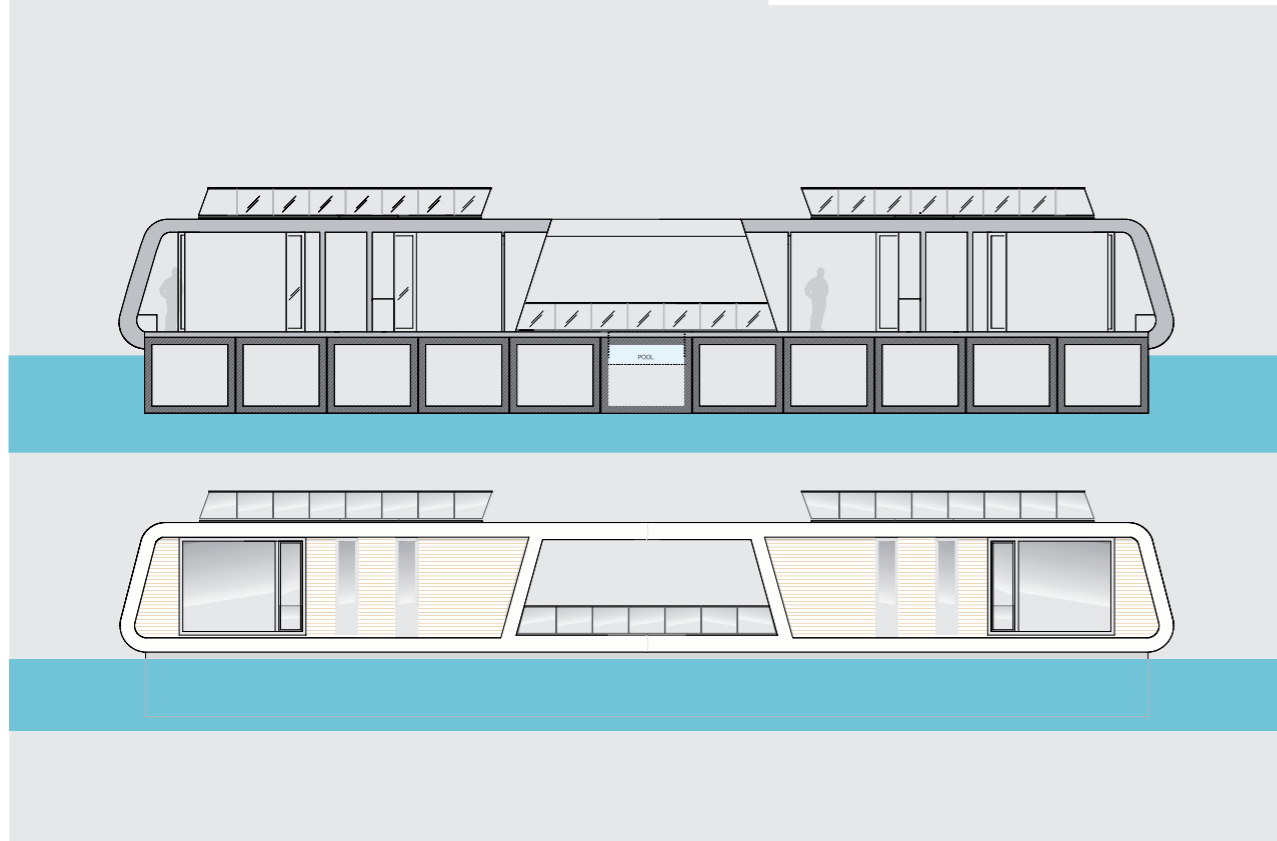

FLOATING HOMES – DER I-TYPE

Der Floating Homes I-Type bietet Ihnen zahlreiche Möglichkeiten, sich zu entfalten. Seine symmetrische Bauweise mit zwei separaten Eingängen erlaubt zusätzlich zur eigenen Nutzung die Vermietung des Hauses als exklusives Urlaubsdomizil.

05 I-TYPE GRUNDRISS