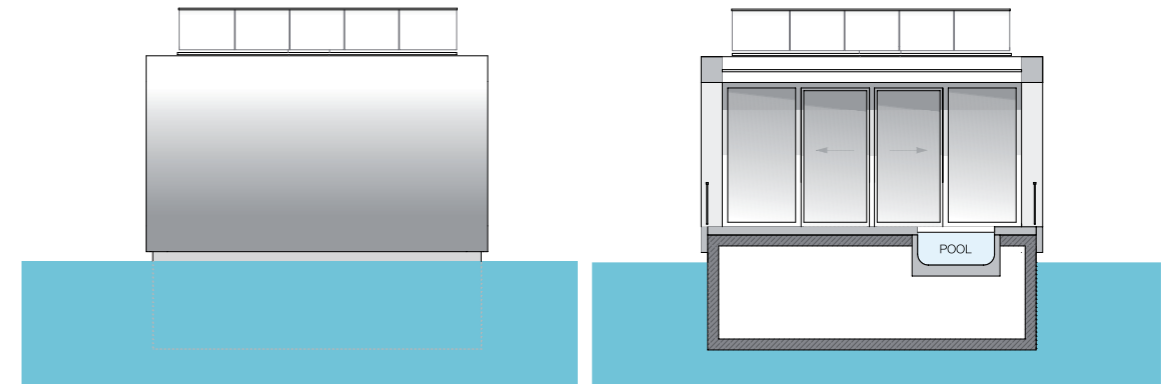

FLOATING HOMES – DER I-TYPE

Der Floating Homes I-Type bietet Ihnen zahlreiche Möglichkeiten, sich zu entfalten. Seine symmetrische Bauweise mit zwei separaten Eingängen erlaubt zusätzlich zur eigenen Nutzung die Vermietung des Hauses als exklusives Urlaubsdomizil.

05 I-TYPE GRUNDRISS